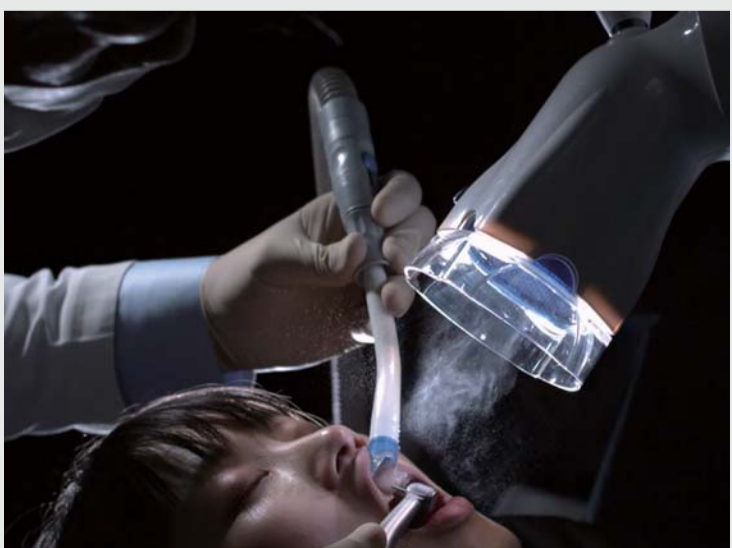

## おこなっています。

飛沫

ウイルス

粉塵

FREE ARM **ARTEO**

### お気づきですか？

歯を削るときには、目に見えないほどの細かな水や粉塵が飛び散ります。当院では、この水や粉塵が患者様の顔にかかったり、吸い込んだりすることを防ぐ「フリーアーム・アルテオ」を導入しています。フリーアーム・アルテオは強力な吸引力で治療時に発生する細かな水や粉塵を発生源から吸い取り、安心してクリーンな院内環境づくりのお手伝いをしています。